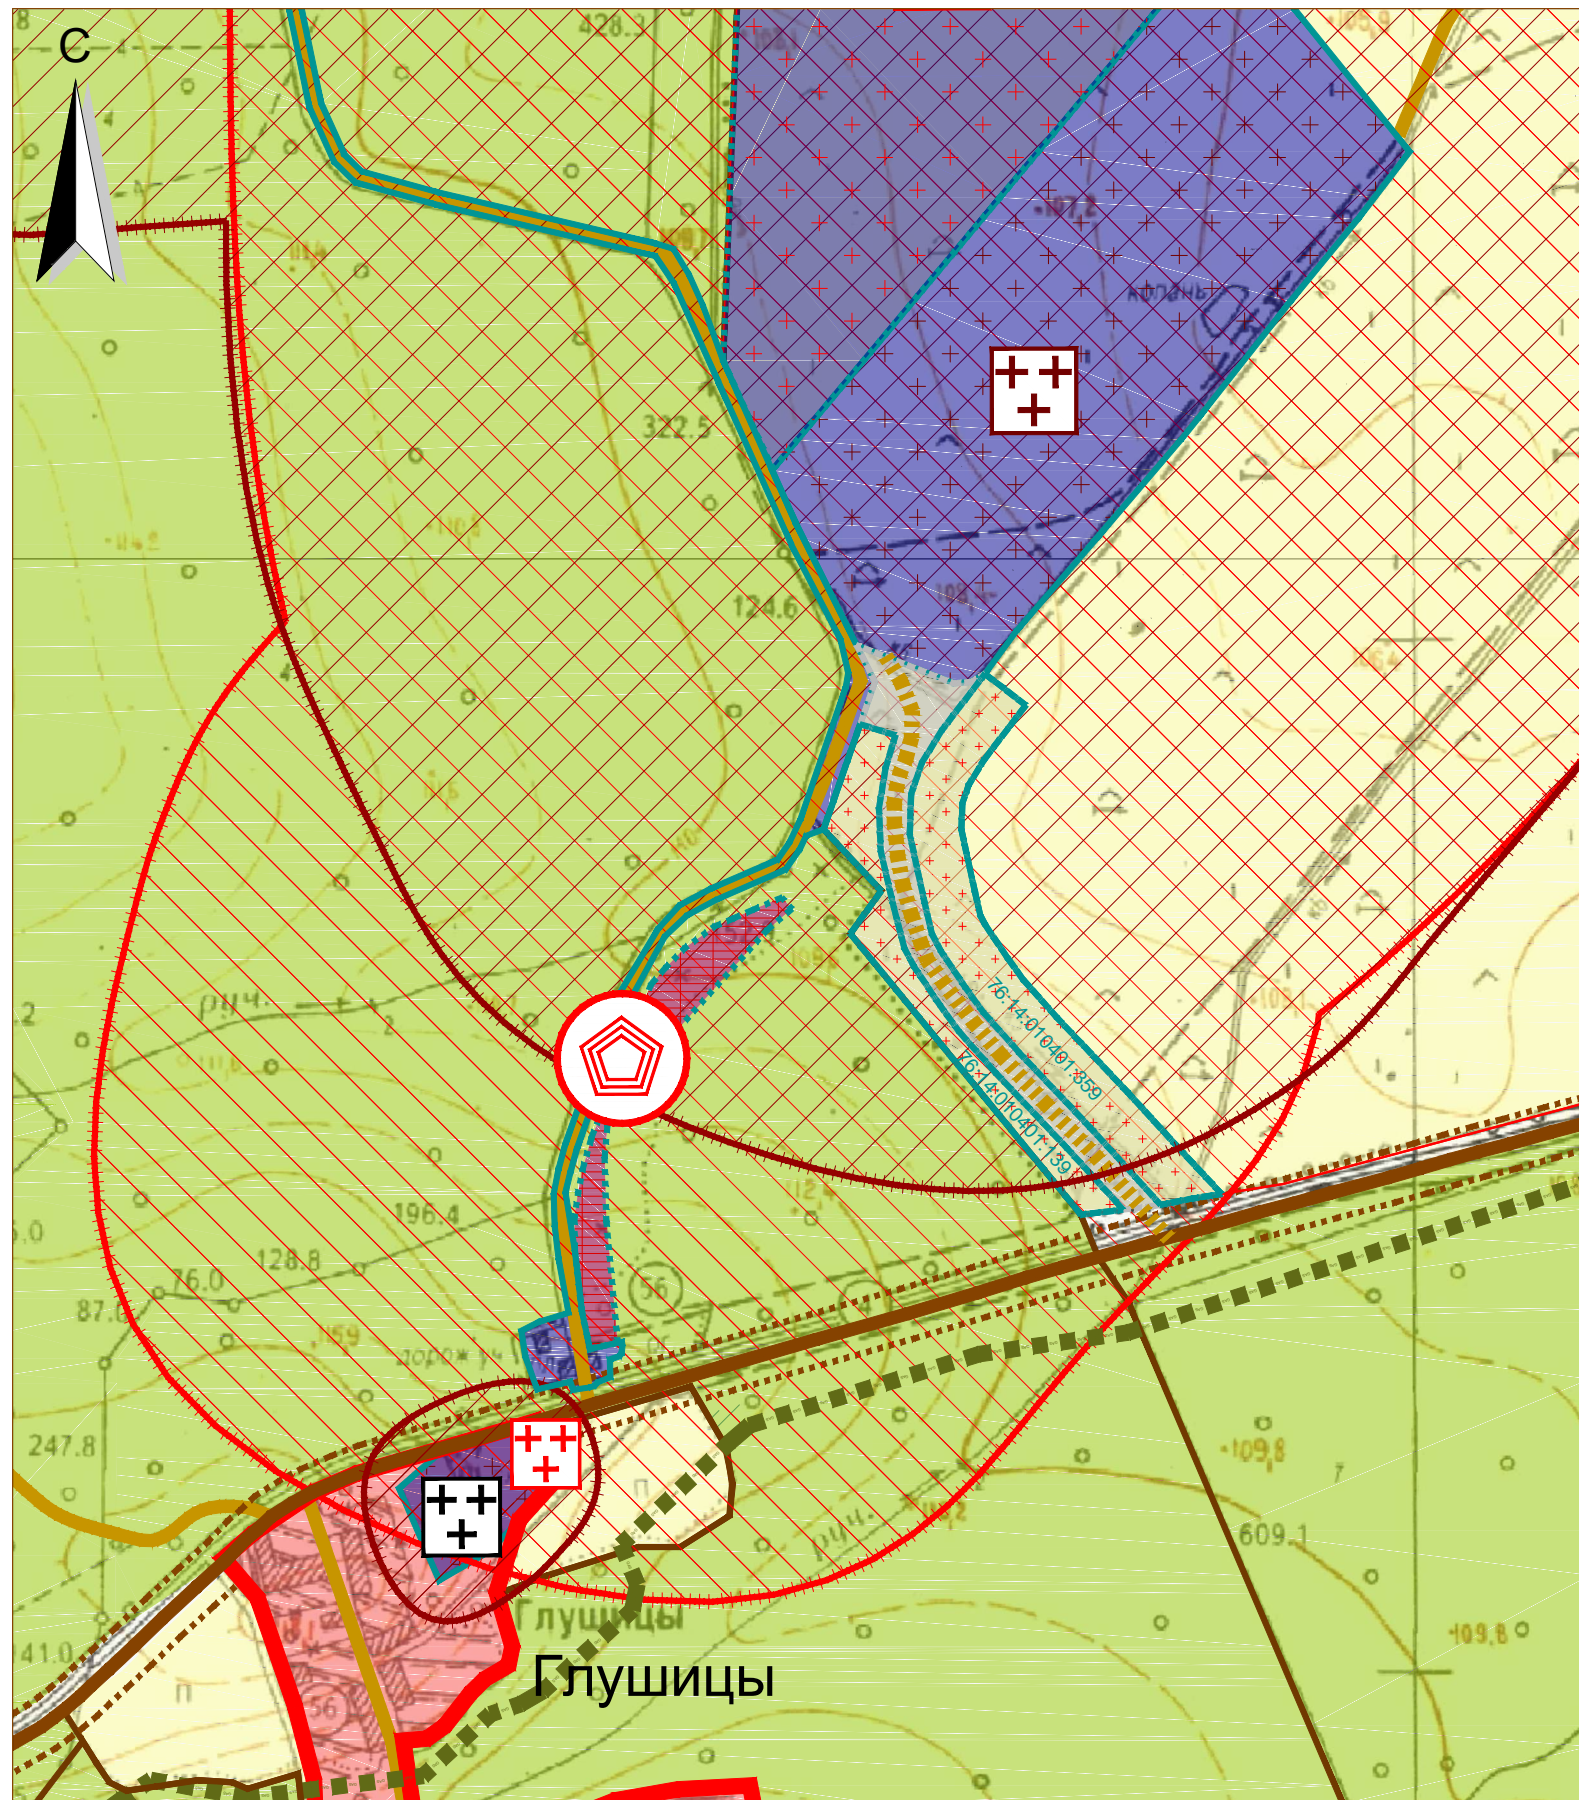

# Генеральный план Судоверфского сельского поселения

Рыбинского муниципального района, Ярославской области.  
(фрагмент карты в районе дер. Глушицы).

## Условные обозначения

- Граница Рыбинского муниципального района
- Граница сельского поселения
- Границы функциональных зон
- Границы населенных пунктов (существующие, планируемые)
- автомобильные дороги местного значения
- мосты
- межпоселковый газопровод
- кладбища (существующие, планируемые)
- объекты капитального строительства специального назначения (планируемые)
- СЗЗ от предприятий, сооружений, кладбищ, объектов складирования и захоронения отходов (существующие, планируемые)

## Виды территорий и зон

- Зона градостроительного использования**
- Зоны сельскохозяйственного использования:**
  - Зона сельскохозяйственных и прочих угодий
  - Зона сельскохозяйственных производственных предприятий
  - Зона садоводческих (дачных) объединений, дачного хозяйства
  - **Лесная зона**
  - **Зона производственного использования**
  - **Зона запаса.**
  - **Зона водных объектов**
  - Земельные участки с кад. №№ 76:14:010401:139, 76:14:010401:359 категории - "земли сельскохозяйственного назначения", планируемые к переводу в категорию - "земли промышленности... и иного специального назначения"

						3-ГП			
						<b>Генеральный план Судоверфского сельского поселения</b> Рыбинского муниципального района, Ярославской области.			
Изм.	Кол.уч.	Лист	№ док.	Подпись	Дата	<b>МАТЕРИАЛЫ ПО ОБОСНОВАНИЮ Фрагмент карты в районе дер. Глушицы</b>	СТАДИЯ	ЛИСТ	ЛИСТОВ
Разработал	Багин В.С.						П	6	6
ГАП	Багина Л.В.								
Директор	Багин В.С.					М - б/м	ООО "Проект Сервис" 2017г.		